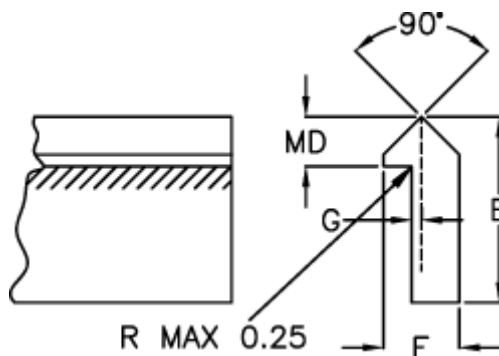

Varenummer: 055925500  
Beskrivelse: Skinne TS2SS 5500mm

## Mål

E = 15.87

F = 6.35

G = 0.78

Kg/m = 0.509

MD(T) = 4.75